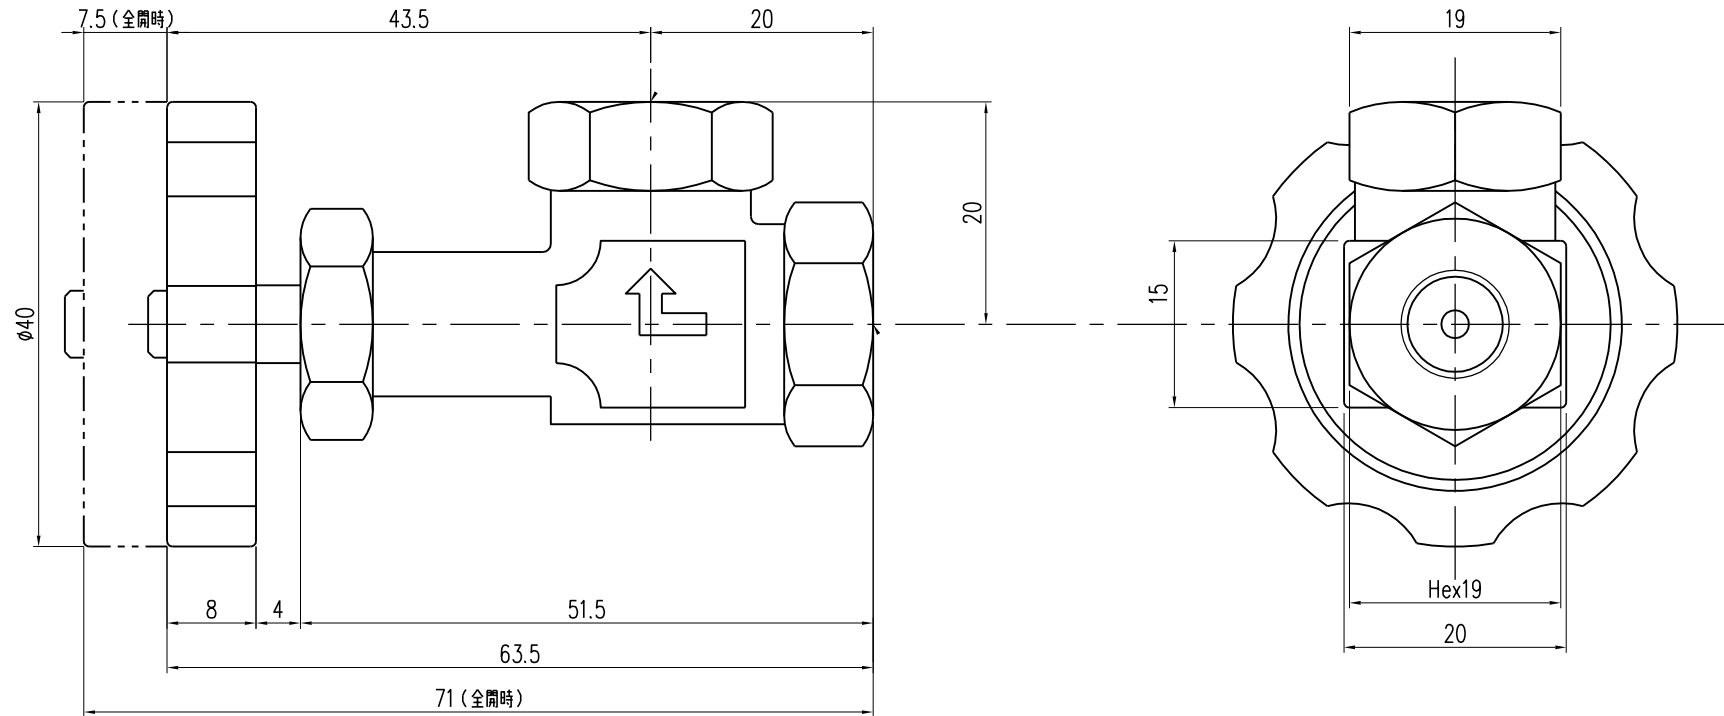

T型ニードルバルブ

外形図

接続 6A or 8A

一般用 (T-50)

お問合せは TEL 03-5763-8711まで

タカミツ工業株式会社

L型ニードルバルブ

外 形 図