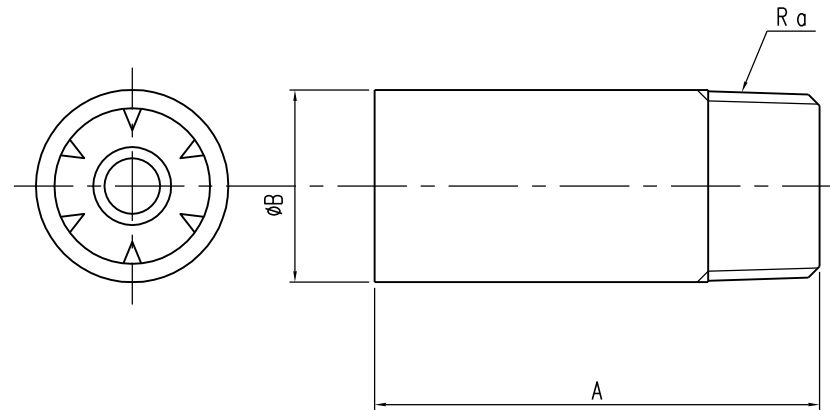

| | A | φB | Rc X |
|------|----|----|-------|
| 10SS | 35 | 35 | 3/8 |
| 15SS | 41 | 40 | 1/2 |
| 20SS | 45 | 50 | 3/4 |
| 25SS | 50 | 55 | 1 |
| 40SS | 70 | 70 | 1 1/2 |

SSバーナ

外 形 図

お問合せは TEL 03-5763-8711まで

タカミツ工業株式会社

| | A | φB | Rα |
|-------|----|------|-----|
| 6SSO | 30 | 10.5 | 1/8 |
| 8SSO | 35 | 13.8 | 1/4 |
| 10SSO | 40 | 17.3 | 3/8 |
| 15SSO | 60 | 21.7 | 1/2 |
| 20SSO | 65 | 27.2 | 3/4 |
| 25SSO | 75 | 34 | 1 |