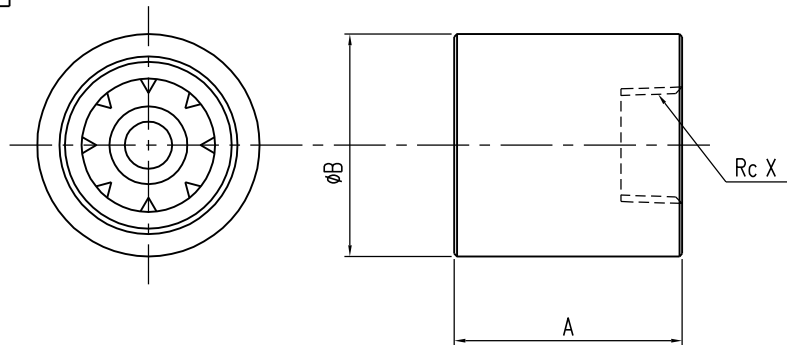

| | A | φB | Rc X |
|------|----|----|-------|
| 10SS | 35 | 35 | 3/8 |
| 15SS | 41 | 40 | 1/2 |
| 20SS | 45 | 50 | 3/4 |
| 25SS | 50 | 55 | 1 |
| 40SS | 70 | 70 | 1 1/2 |

SSバーナ

外 形 図

お問合せは TEL 03-5763-8711まで

タカミツ工業株式会社

| | A | φB | Rα |
|-------|----|------|-----|
| 6SSO | 30 | 10.5 | 1/8 |
| 8SSO | 35 | 13.8 | 1/4 |
| 10SSO | 40 | 17.3 | 3/8 |
| 15SSO | 60 | 21.7 | 1/2 |
| 20SSO | 65 | 27.2 | 3/4 |
| 25SSO | 75 | 34 | 1 |