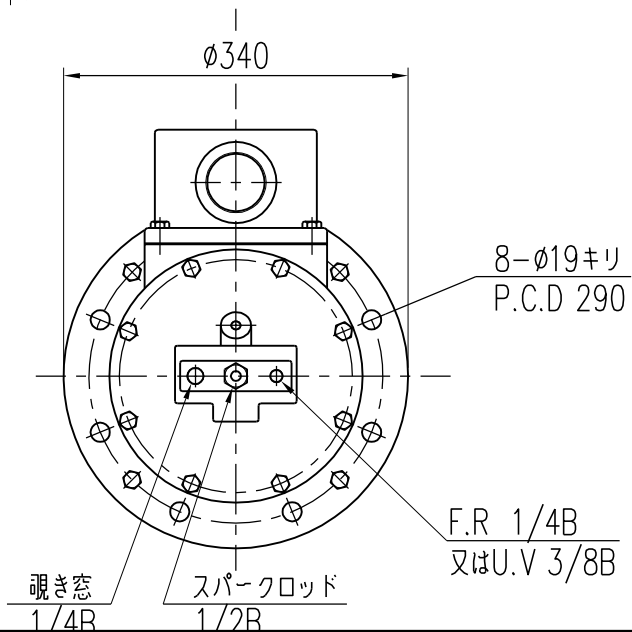

3B シングルエンド
ラジアントチューブ

外形図

(KHR)

お問合せは TEL 03-5763-8711まで

タカミ工業株式会社

4B シングルエンド
ラジアントチューブ

外 形 図

(KHR)

お問合せは TEL 03-5763-8711まで

タカミツ工業株式会社

6B シングルエンド
ラジアントチューブ

外形図

(KHR)

お問合せは TEL 03-5763-8711まで

タカミツ工業株式会社