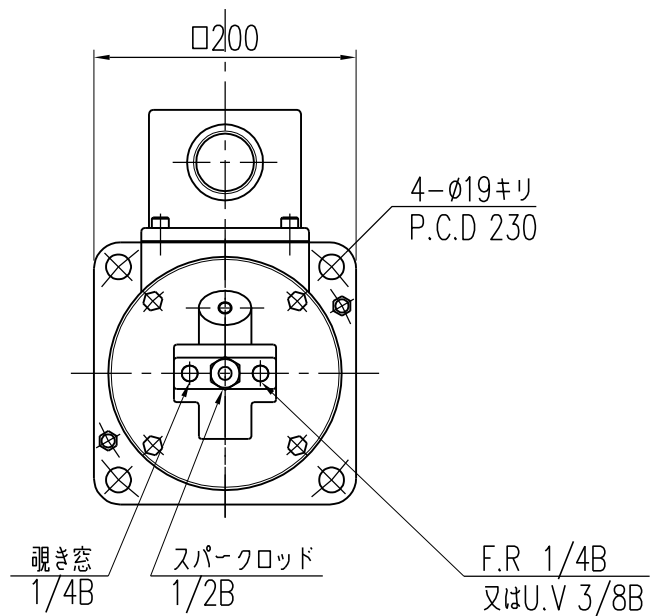

3B シングルエンド
ラジアントチューブ

外形図

(KHR)

お問合せは TEL 03-5763-8711まで

タカミ工業株式会社

4B シングルエンド
ラジアントチューブ

外 形 図

(KHR)