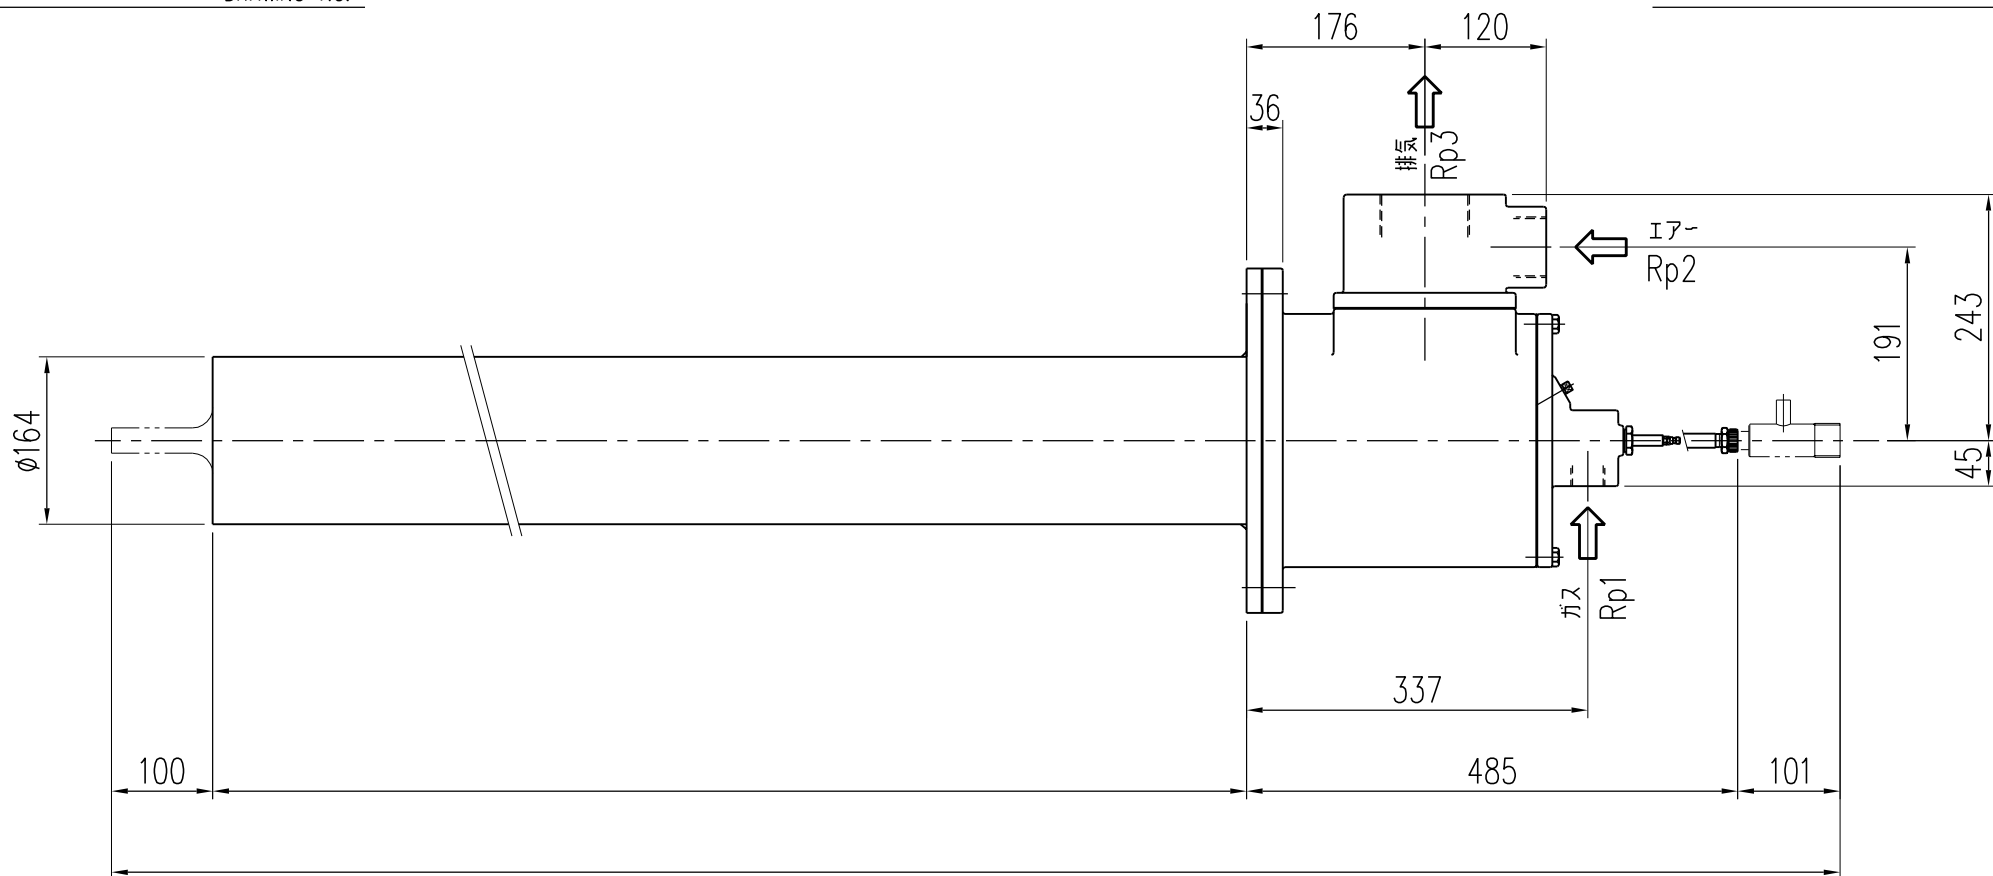

6B シングルエンド
ラジアントチューブ

外形図

(KHR)

お問合せは TEL 03-5763-8711まで

タカミツ工業株式会社