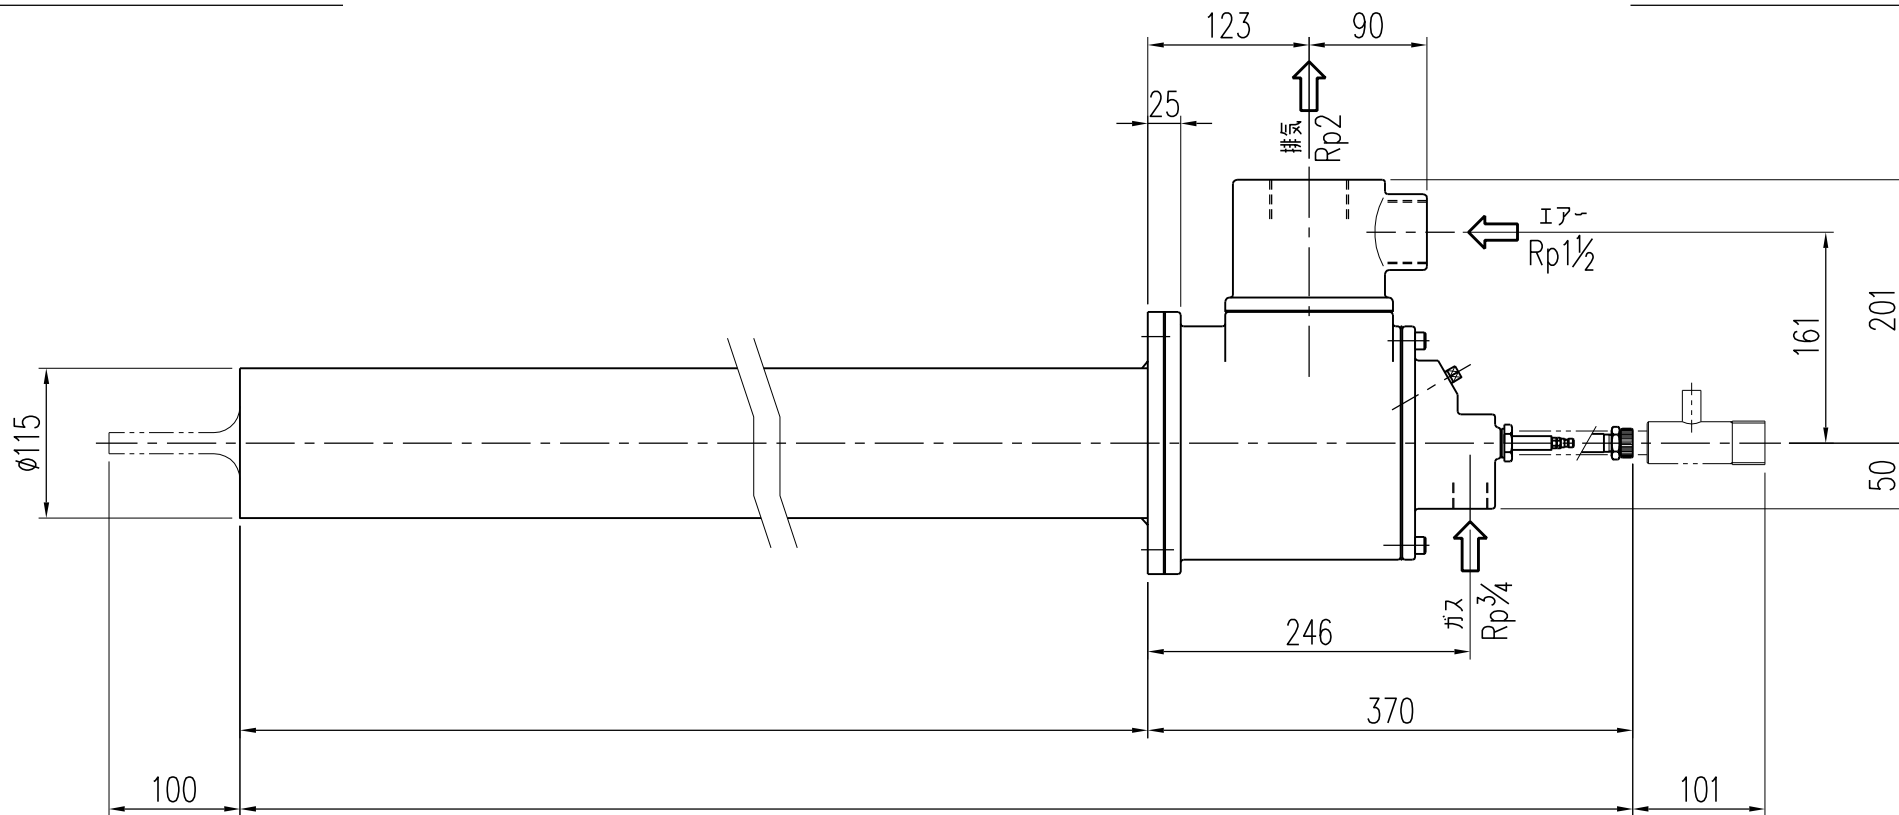

3B シングルエンド
ラジアントチューブ

外形図

(KHR)

お問合せは TEL 03-5763-8711まで

タカミ工業株式会社

4B シングルエンド
ラジアントチューブ

外 形 図

(KHR)